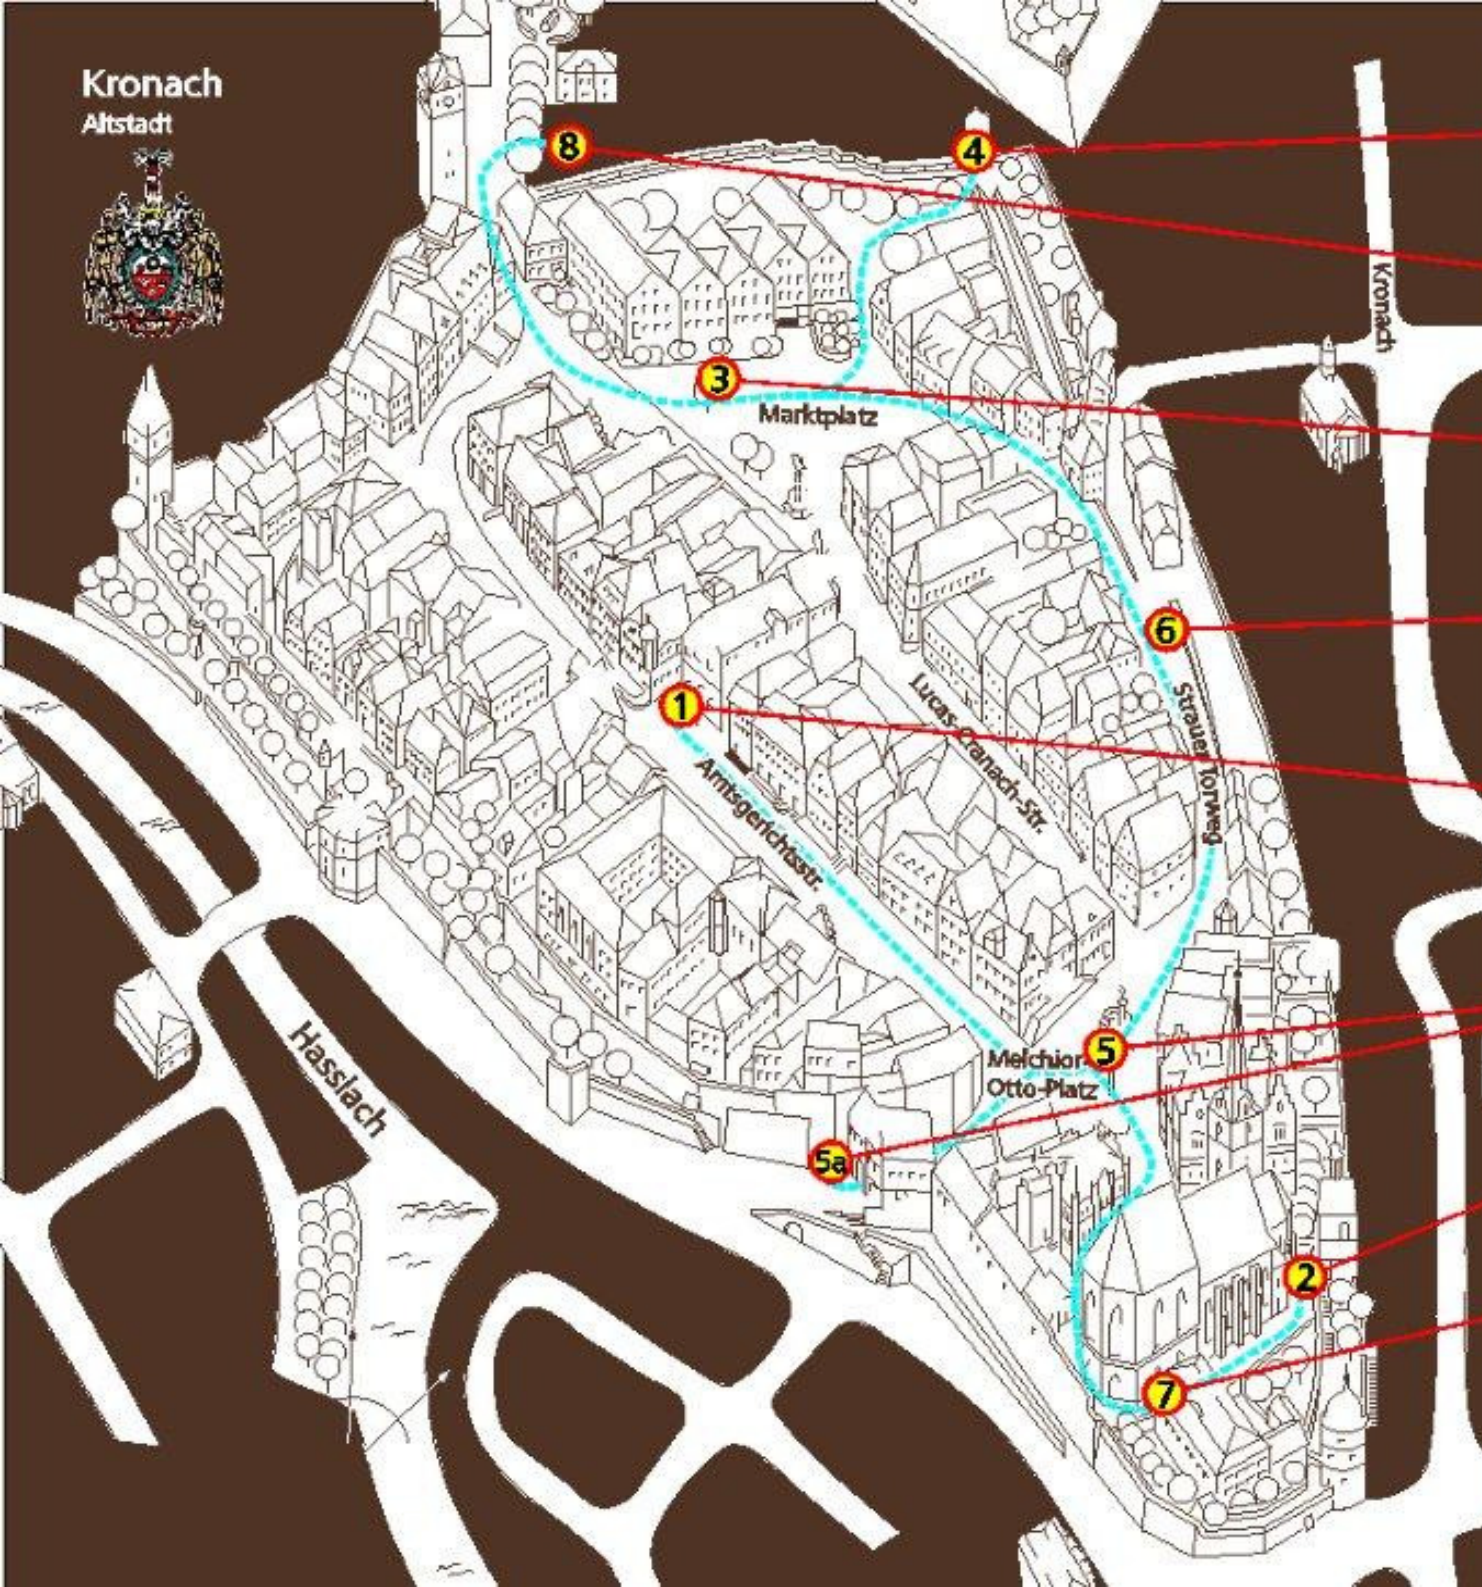

- ◆ 旅行社
- ◆ “Pfarrhof” 酒店

Kronach
Altstadt

4 巫师审判
公元十七世纪

8 戴高乐
公元1900年左右

3 老卢卡斯·克拉纳赫
公元1500年左右

6 七年战争
公元1750年左右

拥有千年历史的克
1 罗纳赫
公元1000年左右

5 三十年战争
公元1600年左右

2 胡斯宗教战争
公元1400年左右

7 拿破仑
公元1800年左右

镶嵌在石块路中的国际狮子会的标志，可以帮助您轻松地找到每个景点的准确位置。